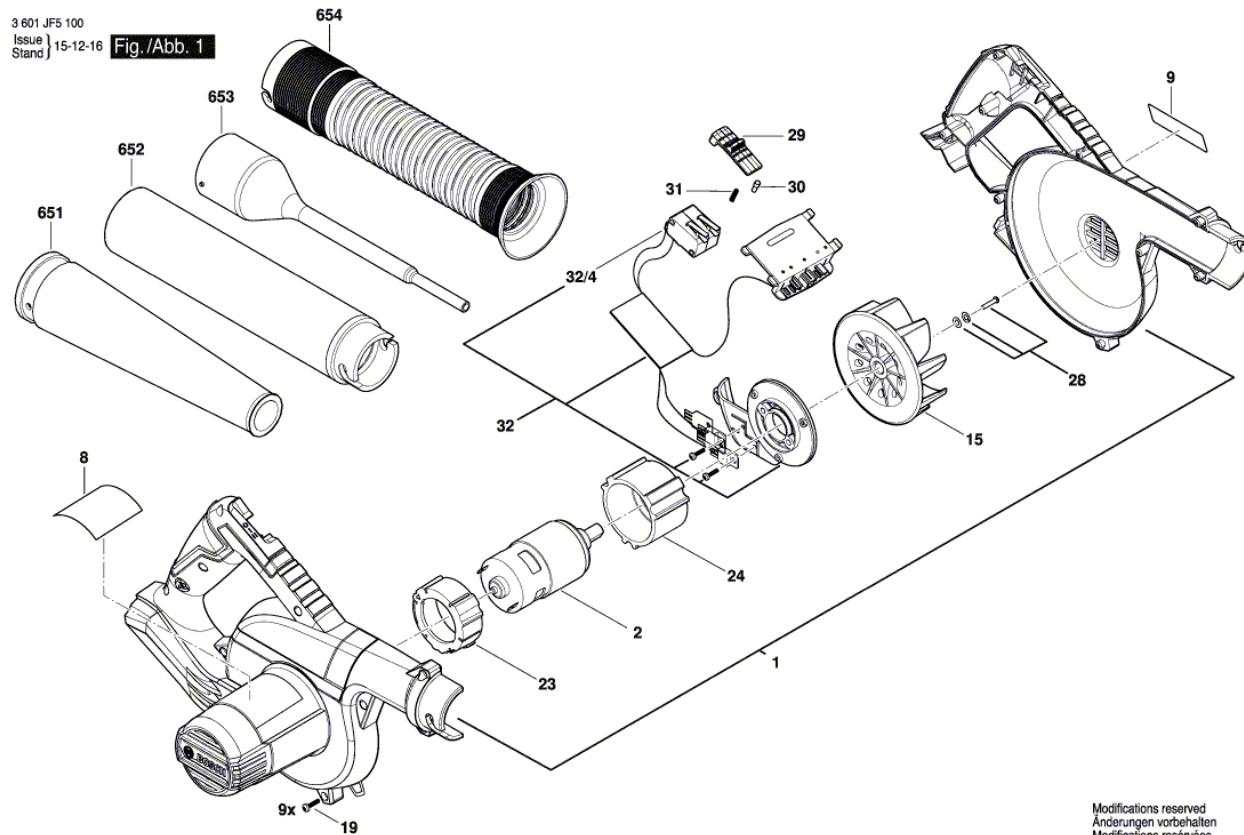

Изображение - модел - E

Списък на резервните части

Артикул	Каталожен номер	Описание	Изображение
1	1 619 PA9 070	КОРПУС НА МОТОР	1
2	1 619 PA9 071	ПОСТОЯННОТОКОВ МОТОР	1
8	1 619 PA9 219	ТАБЕЛКА	1
9	1 619 PA9 225	ТАБЕЛКА GBL 18V-120	1
15	1 619 PA9 073	ВЕНТИЛАТОР	1
19	1 619 PA9 074	ЦИЛИНДРИЧЕН БОЛТ	1
23	1 619 PA9 075	ДЪРЖАЧ НА МОТОР	1
24	1 619 PA9 076	ДЪРЖАЧ НА МОТОР	1
28	1 619 PA9 080	ВИНТ	1
29	1 619 PA9 081	РЕВЕРС	1
30	1 619 PA9 082	НАПРАВЛЯВАЩ ЩИФТ	1
31	1 619 PA9 083	КОНТАКТНА ПЛАСТИНА	1
32	1 619 PA9 085	СЕТ- КЛЮЧ + ЕЛЕКТРО	1
32/4	2 607 202 322	ПУСКОВ КЛЮЧ	1
651	1 619 PA9 087	ДЮЗА	1
652	1 619 PA9 088	УДЪЛЖИТЕЛ AQUATAK	1
653	1 619 PA9 089	ДЮЗА	1
654	1 619 PA9 228	МАНШОН	1